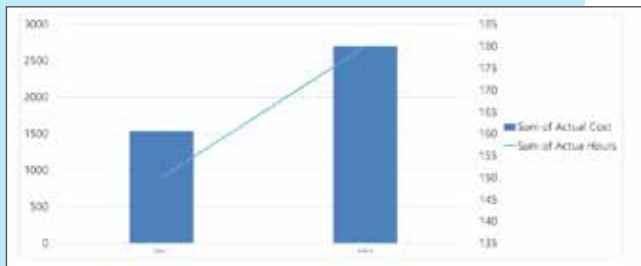

إدارة المشاريع والمحفظة