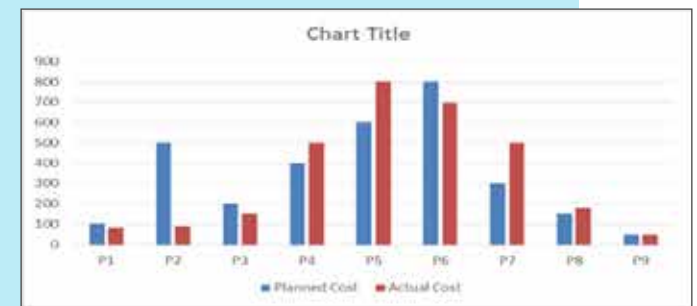

إدارة المشاريع والمحفظة