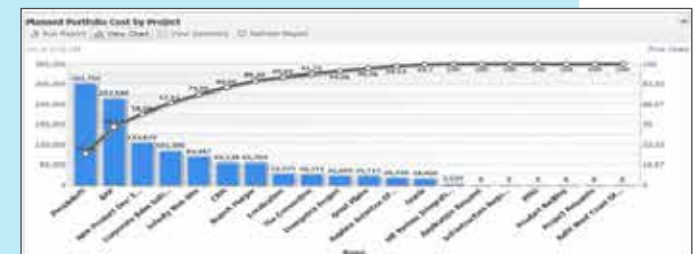

إدارة المشاريع والمحفظة