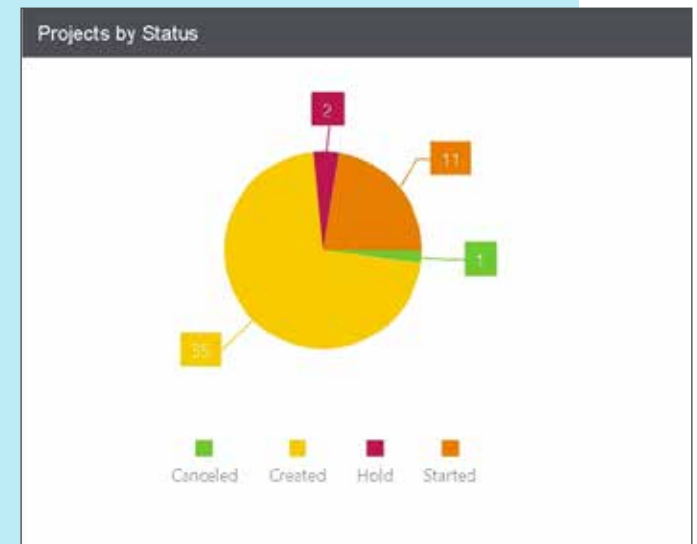

إدارة المشاريع والمحفظة